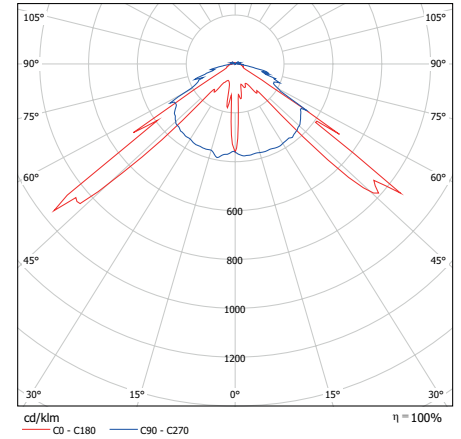

Schutzart	IP54	
Schutzklasse	I	
Gehäusematerial	Polycarbonat	
Gehäusefarbe/Oberfläche	weiß	
Anschlussklemme	3 x 2,5² für Durchgangsverdrahtung	
Leuchtmittel	LED	
Umgebungstemperatur	-20° C bis +40° C	0° C bis +40° C*
Anschlussleistung (AC/DC)	10,0 VA/5,5 W	
Anschlussspannung	230V ± 10 %, 50/60 Hz/176-275 V DC	230V ± 10 %, 50/60 Hz
Akku	3,6 V/2,5 Ah (NiCd)	

VARIANTEN

1 h mit Auto-Check | mit BUS-Check | mit Heizung	• | • | •
3 h mit Auto-Check | mit BUS-Check | mit Heizung	• | • | •
8 h mit Auto-Check | mit BUS-Check | mit Heizung	• | • | •
ohne Überwachungsbaustein	•
mit Überwachungsbaustein	•
mit DALI-Überwachung	•

BESONDERHEIT

- Hohe Schutzart (IP54)
- Schlagfestes Gehäuse
- Erfüllt den IFS-Standard sowie die HACCP-Verordnung (Lebensmittelindustrie)

OPTIONEN/ZUBEHÖR

- Ballschutzgitter
- Integrierte Heizung (zur Gewährleistung der Akku-Funktion bei Minusgraden bis -40 °C, Leistung 40 W)
- Abgesetzte Versorgungseinheit (Akku-Leuchte) im temperierten Bereich*